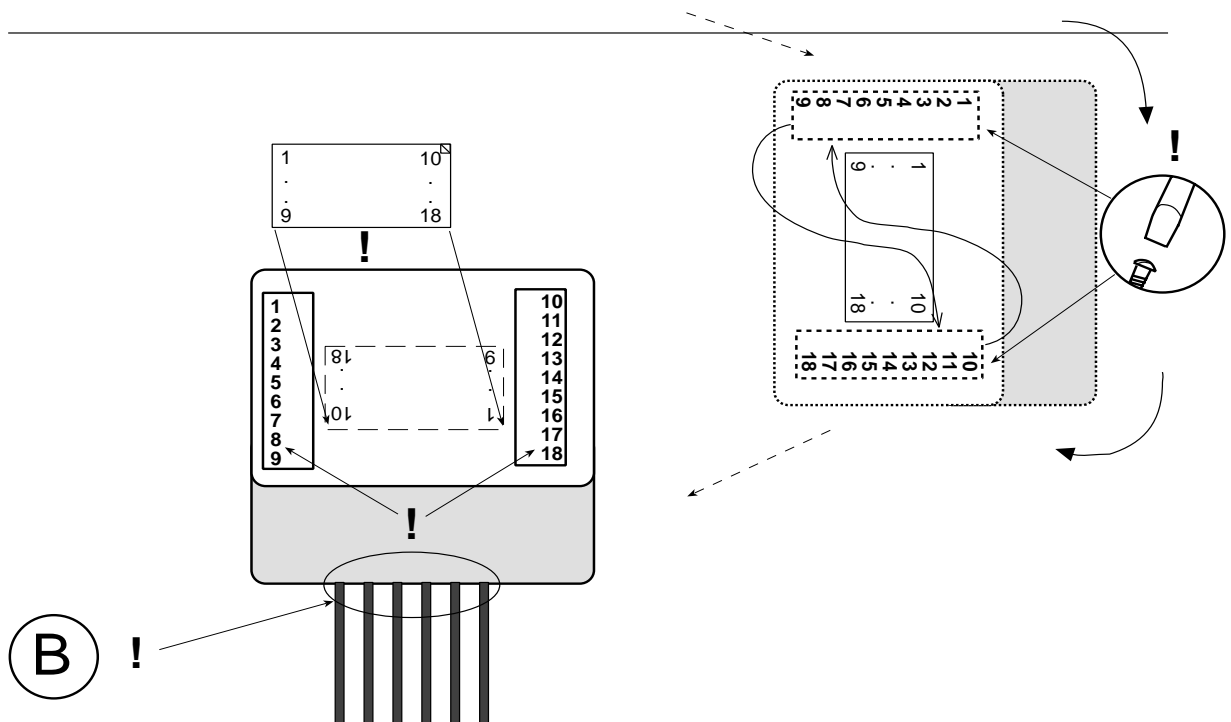

# TAC 200

OFL-4023-000

Настенный монтаж

Wall mounting unit

Gehäuse

Unité par montage en applique

Unità per montaggio a muro

Размеры и инструкция по установке

Dimensions and installation

Abmessungen und Einbau

Dimensions et installation

Dimensioni ed installazione

Пустая страница

TAC AB, Jagershillgatan 18, SE-213 75 MALMO, SWEDEN, +46 40 38 68 50 (switchboard), [www.tac-global.com](http://www.tac-global.com)