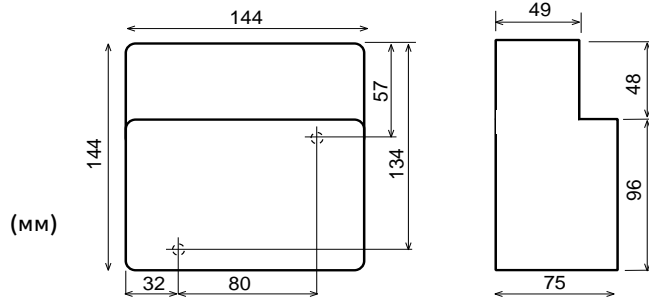

# TAC 200

OFL-4023-000

Настенный монтаж

Wall mounting unit

Gehäuse

Unité par montage en applique

Unità per montaggio a muro

Размеры и инструкция по установке

Dimensions and installation

Abmessungen und Einbau

Dimensions et installation

Dimensioni ed installazione

Пустая страница

TAC AB, Jagershillgatan 18, SE-213 75 MALMO, SWEDEN, +46 40 38 68 50 (switchboard), [www.tac-global.com](http://www.tac-global.com)