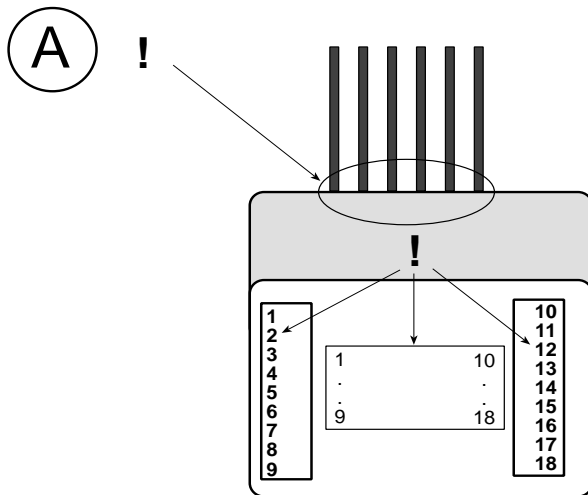

# TAC 200

OFL-4023-000

Настенный монтаж

Wall mounting unit

Gehäuse

Unité par montage en applique

Unità per montaggio a muro

Размеры и инструкция по установке

Dimensions and installation

Abmessungen und Einbau

Dimensions et installation

Dimensioni ed installazione

Пустая страница

TAC AB, Jagershillgatan 18, SE-213 75 MALMO, SWEDEN, +46 40 38 68 50 (switchboard), [www.tac-global.com](http://www.tac-global.com)